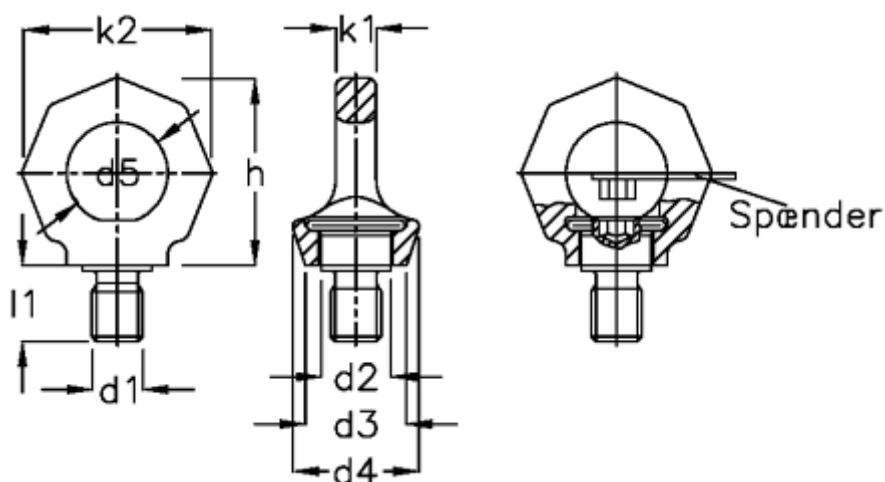

Varenummer: 20581M8B
Beskrivelse: E+G Drejelig øjeskrue
GN 581-M8-B

Mål

d1 = M8	K2	= 47
d2 = 16	l1	= 12
d3 = 25	Nominel træk = 0,3t	(3000)
d4 = 32		
d5 = 25		
d6 = -		
H = 45		
K1 = 8.5		